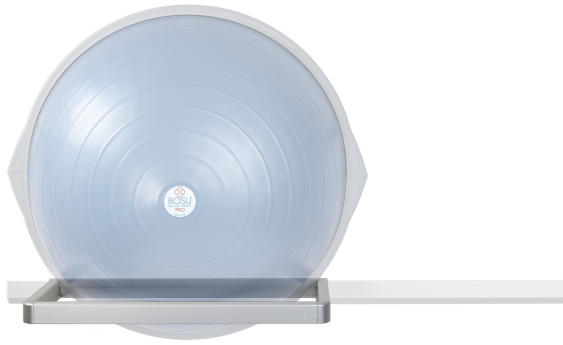

Qines Qlick beugel multi mini - 52 x 20 cm

QLICK

Art: 577490 | Merk: QINES

Productinformatie

De Qines **Qlick Multi Mini beugel** maakt deel uit van het **Qines Qlick opbergsysteem**. Qines is het huismerk van Gymna België.

Het Qines Qlick opbergsysteem is een revolutionair muurprofielensysteem waarop u al uw oefenmateriaal overzichtelijk kwijt kunt.

Het opbergsysteem vertrekt van een **basis muurprofiel** (art. 577.485) dat te bevestigen is tegen een **volle muur** en vervolledigd wordt met opbergbeugels/leggers.

Uw oefenmateriaal 'hangt' als het ware aan de muur.
Er blijft niets achter op de vloer. Niemand struikelt er nog over ...

MULTI MINI BEUGEL

- op het muurprofiel van 105 cm passen 2 Multi Mini beugels (andere combinaties zijn mogelijk).
- de **Multi Mini beugel** is onder meer geschikt om uw **Bosu**, Togu Balanza, Togu Jumper, medicine ballen, sangels en ander oefenmateriaal aan op te hangen.
- u 'klikt' deze beugel gewoon vast op het muurprofiel.

MULTI MINI LEGGER

- in de de Multi Mini beugel past een **houten Multi Mini inlegtablet** (art. 577.491) waardoor de beugel een legger wordt.
- voor het opbergen van massageproducten, zalven, klein oefenmateriaal, kleine apparatuur, kussens, kompressen, meet-apparatuur, massage-apparaat, ...