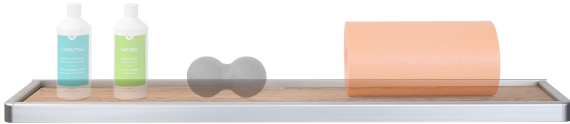

Qines Qlick tablet multi maxi - beugel 105 x 20 cm **QLICK**

- hout

Art: 577487 | Merk: [QINES](#)

Productinformatie

Het Qines **Qlick Multi Maxi tablet** maakt deel uit van het **Qines Qlick opbergsysteem** voor oefenmateriaal. Qines is het huismerk van Gymna België.

Het opbergsysteem vertrekt van een **basis muurprofiel** (art. 577.485) dat te bevestigen is tegen een **volle muur** en vervolledigd wordt met opbergbeugels/leggers.

MULTI MAXI TABLET

- het **houten Multi Maxi inlegtablet** past in de Multi Maxi beugel (art. 577.486) waardoor de beugel een legger wordt.
- voor het opbergen van massageproducten, zalven, klein oefenmateriaal, kleine apparatuur, meet-apparatuur, massage-apparaat,...